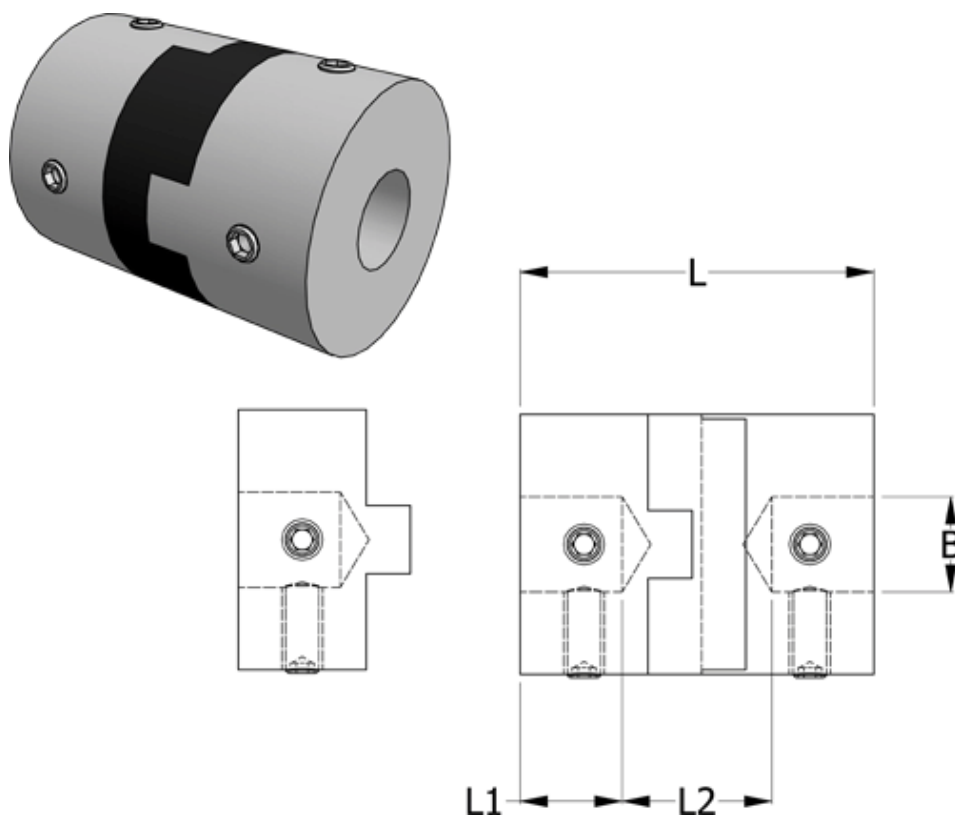

Article number: 33212321320  
Description: Oldham coupling hub 232.13.20 ALU  
with set screw hub, bore 5 mm

## Measures

B1	= 5
D	= 12.7
L	= 15.9
L1	= 4.3
L2	= 7.3

Note: Overnævnte varenr. er kun for et koblingsnav. Der går 2 koblingsnav og 1 element til 1 komplet kobling

Screw = M3

Torque (Nm) = 0.5